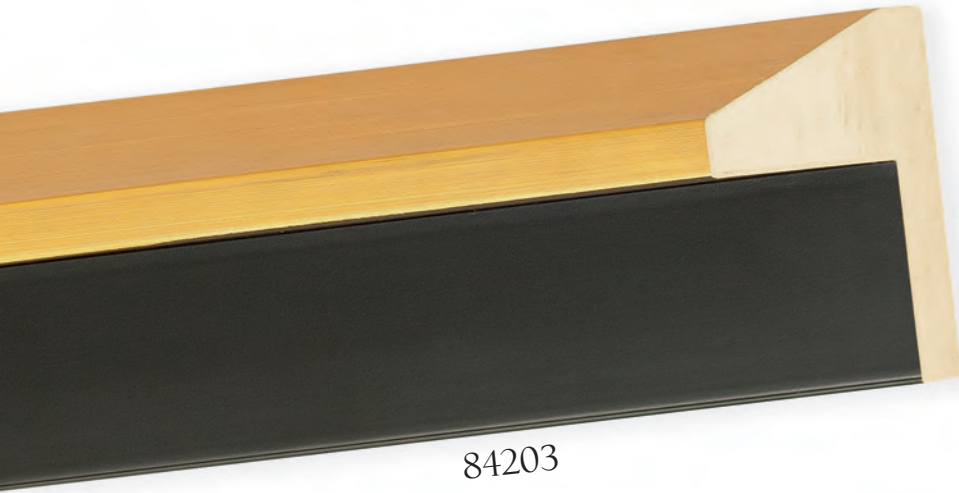

tan linen liner

white linen liner • 79194

tan linen liner • 79195

79192 • tan linen liner with gold lip

79191 • tan linen liner with gold lip

79170

79169

gallery wrap stretcher • 80382

83890

83394

83802

dual-height stretcher • 83395

83393 • dual-height stretcher

84203

84204

84205