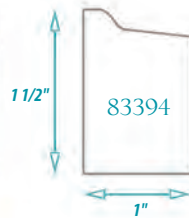

tan linen liner

white linen liner • 79194

tan linen liner • 79195

79192 • tan linen liner with gold lip

79191 • tan linen liner with gold lip

79170

79169

gallery wrap stretcher • 80382

83890

83394

83802

dual-height stretcher • 83395

83393 • dual-height stretcher

84203

84204

84205