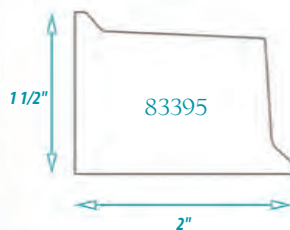

tan linen liner

white linen liner • 79194

tan linen liner • 79195

79192 • tan linen liner with gold lip

79191 • tan linen liner with gold lip

79170

79169

gallery wrap stretcher • 80382

83890

83394

83802

dual-height stretcher • 83395

83393 • dual-height stretcher

84203

84204

84205