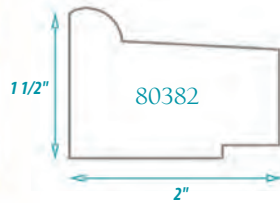

tan linen liner

white linen liner • 79194

tan linen liner • 79195

79192 • tan linen liner with gold lip

79191 • tan linen liner with gold lip

79170

79169

gallery wrap stretcher • 80382

83890

83394

83802

dual-height stretcher • 83395

83393 • dual-height stretcher

84203

84204

84205