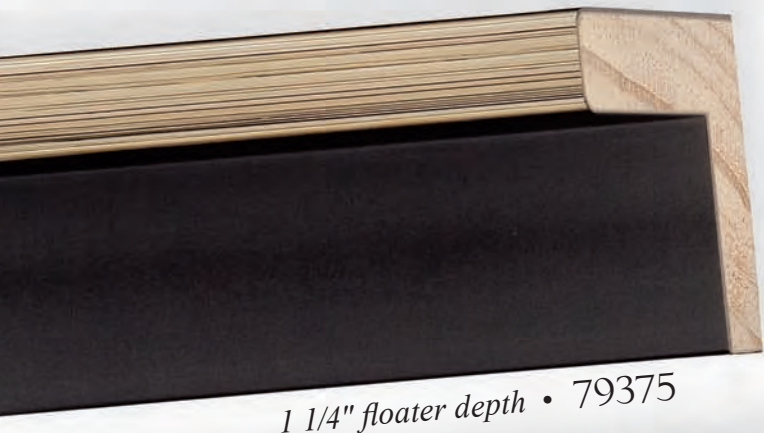

2 1/4" floater depth • 80639

2 1/4" floater depth • 83683

2 1/4" floater depth • 83901

1 1/4" floater depth • 79376

1 1/4" floater depth • 79375

1 1/4" floater depth • 79374

1 1/4" floater depth • 80079

1 9/16" floater depth

83540

1 9/16" floater depth

83539

79377 • 1" floater depth

83541

1" floater depth * Floatmate® Floater

raw gesso liner • 79205

white linen liner