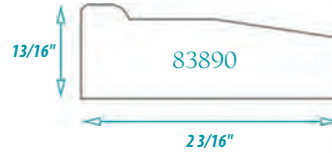

tan linen liner

white linen liner • 79194

tan linen liner • 79195

79192 • tan linen liner with gold lip

79191 • tan linen liner with gold lip

79170

79169

gallery wrap stretcher • 80382