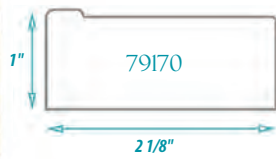

tan linen liner

white linen liner • 79194

tan linen liner • 79195

79192 • tan linen liner with gold lip

79191 • tan linen liner with gold lip

79170

79169

gallery wrap stretcher • 80382

83890

83394

83802

dual-height stretcher • 83395

83393 • dual-height stretcher

84203

84204

84205