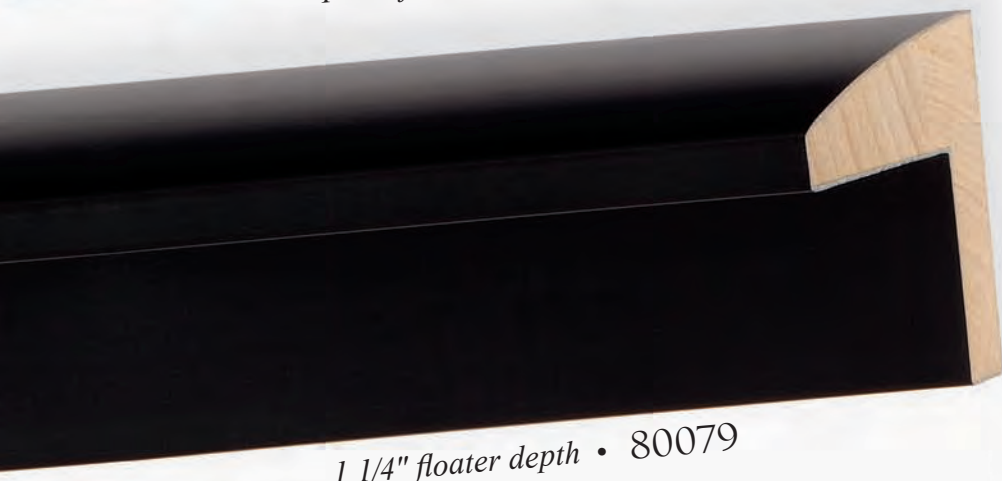

2 1/4" floater depth • 80639

2 1/4" floater depth • 83683

2 1/4" floater depth • 83901

1 1/4" floater depth • 79376

1 1/4" floater depth • 79375

1 1/4" floater depth • 79374

1 1/4" floater depth • 80079

1 9/16" floater depth

83540

1 9/16" floater depth

83539

79377 • 1" floater depth

83541

1" floater depth * Floatmate® Floater

raw gesso liner • 79205

white linen liner