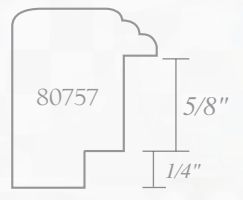

5/8" rabbet depth shadowbox stacker cap moulding

80757

80754 • 1 1/4" height shadowbox stacker

80755 • 2" height shadowbox stacker

2 1/8" rabbet depth • 80772

1 9/16" rabbet depth • 80332

76322

5/8" rabbet depth

78348

5/16" rabbet depth

9/16" rabbet depth • 80740

3/4" rabbet depth • 80333

1" rabbet depth

79371

79370

2" rabbet depth