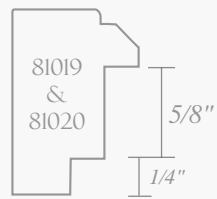

5/8" rabbet depth shadowbox stacker cap moulding

80757

80754 • 1 1/4" height shadowbox stacker

80755 • 2" height shadowbox stacker

2 1/8" rabbet depth • 80772

1 9/16" rabbet depth • 80332

76322

5/8" rabbet depth

78348

5/16" rabbet depth

9/16" rabbet depth • 80740

3/4" rabbet depth • 80333

1" rabbet depth

79371

79370

2" rabbet depth

80640

78625

1/2" rabbet depth

83345

1/2" rabbet depth

79372 • *5/8" rabbet depth*

78626 • *1" rabbet depth*

78899 • *3/4" rabbet depth*